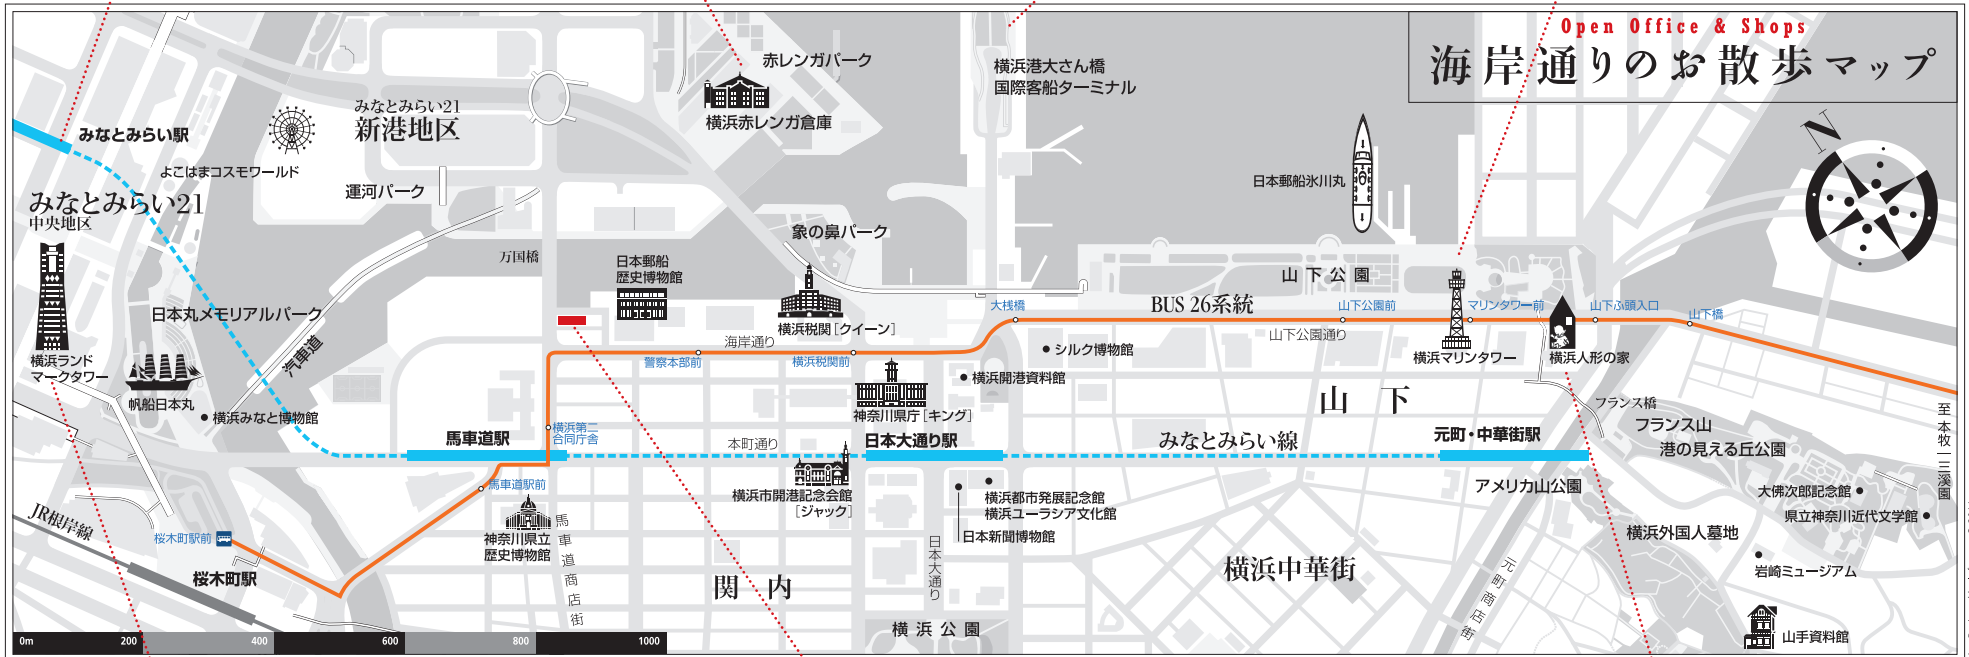

エクスポート社が運営にかかわる

「横浜かわいいグッズ」積み出し港 6店

Emu Emu miyage

みなとみらい線 みなとみらい駅改札前
Tel.045-650-7654
🕒 10:00~19:00

赤レンガ デポ

横浜赤レンガ倉庫1号館1階
Tel.045-650-8208
🕒 10:00~20:00

ポートショップ

大さん橋国際客船ターミナル
Tel.045-650-8210
🕒 10:30~19:30

ショップ・マリントワー

横浜マリントワー2階
Tel.045-640-0710
🕒 10:00~19:30

Open Office & Shops
海岸通りのお散歩マップ

タワーショップ

横浜ランドマークタワー69階
Tel.045-222-5544
🕒 10:00~20:30
[4/30(±)5/4(水)5/7(±)21:30]

Open Office

エクスポート

横浜市中区海岸通4-24 万国橋SOKO 2階
X-Port Tel.045-224-4785
NDC Graphics Tel.045-224-4786